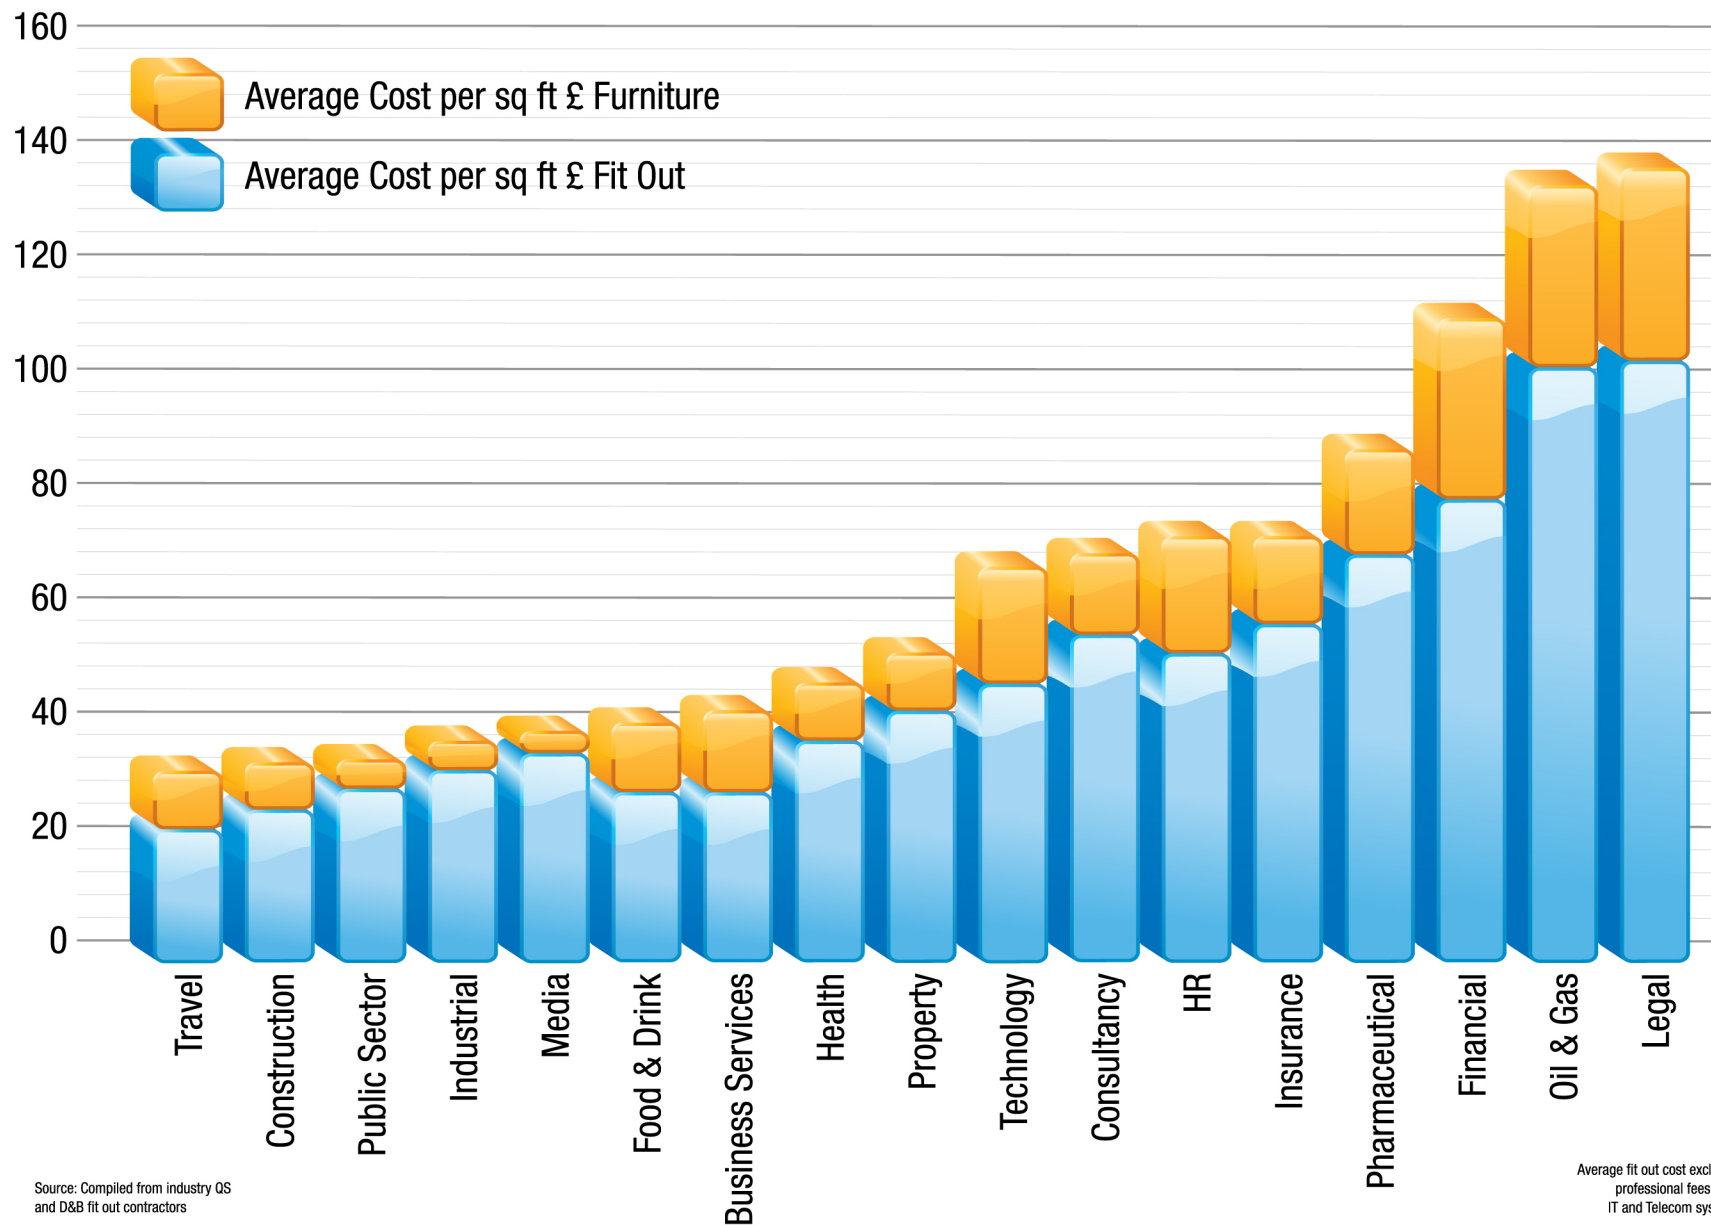

## AVERAGE FIT OUT / FURNISHING COSTS

[www.spring4.com](http://www.spring4.com)

City  
 10 Foster Lane  
 London  
 EC2V 6HR  
 Tel: 0207 600 9922

West End  
 8 Grafton Street  
 Mayfair London  
 W1S 4EL  
 Tel: 0207 600 9922